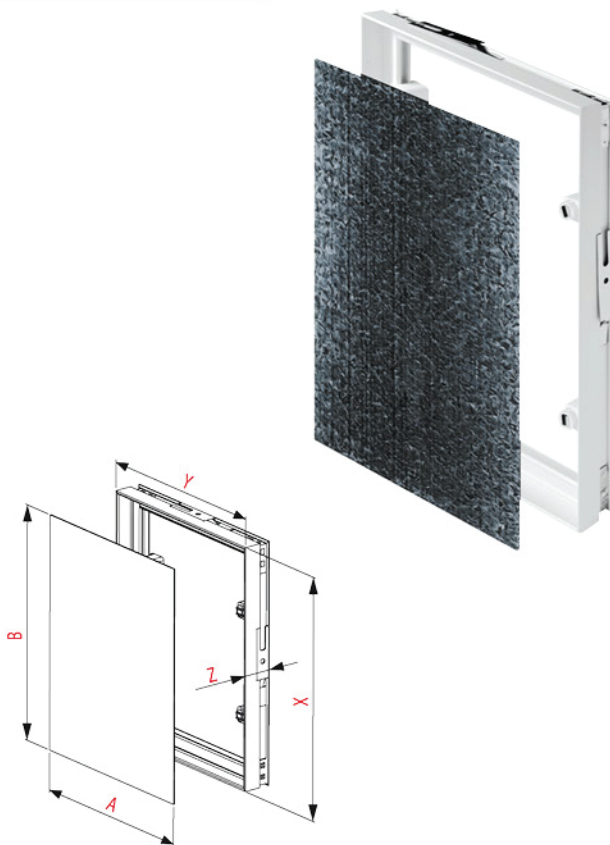

PVC-Blendrahmen (MPCV) sichern einen einfachen und schnellen Zugang zu den Wartungsöffnungen. Sie bestehen aus einem PVC-Profil, dessen Rand eine Fuge imitiert, sowie aus einer Stahlplatte, die mit Hilfe einstellbarer Magneten am Rahmen befestigt werden kann. Auf die Stahlplatte wird eine Fliese oder ein anderes Dekorationselement geklebt. Die auf diese Weise abgedeckte Wartungsöffnung fügt sich nahtlos in die gesamte Wand ein. Die Befestigung der Fliese oder des Paneels an der Stahlplatte erfolgt mit Spezialkleber oder Silikon. Der Vorteil dieses Erzeugnisses besteht in der einfachen und schnellen Montage ohne die Notwendigkeit des Zurechtschneiderns der Fliesen oder Paneele. Die Blendrahmen MPVC sind entsprechend der Fliesengrößen in vielen Abmaßen erhältlich.

MPCV