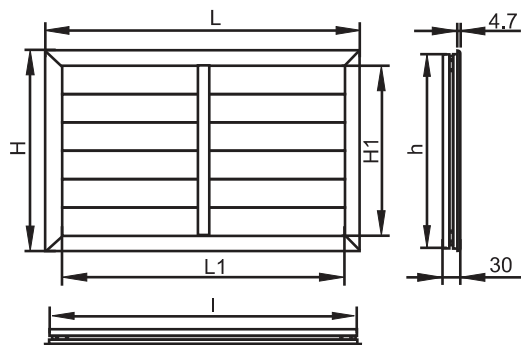

## Air flow distribution

closed louvers  
(protection from backdraft)

A-A

A-A

opened louvers

## Dimensional and assembly sizes

Article	H, mm	L, mm	h, mm	l, mm	H1, mm	L1, mm
GR 300X300	305	305	291	291	241	241
GR 350X300	305	364	291	350	241	300
GR 400X300	305	424	291	410	241	360
GR 450X300	305	464	291	450	241	400
GR 500X300	305	514	291	500	241	450
GR 600X300	305	603	291	589	241	539
GR 350X350	364	364	350	350	300	300
GR 400X350	364	424	350	410	300	360
GR 500X350	364	514	350	500	300	450
GR 600X350	364	603	350	589	300	539
GR 400X400	424	424	410	410	360	360
GR 450X400	424	464	410	450	360	400
GR 500X400	424	514	410	500	360	450
GR 600X400	424	603	410	589	360	539
GR 600X600	603	603	589	589	539	539

Article	H, mm	L, mm	h, mm	l, mm	H1, mm	L1, mm
GR 900X300	305	914	291	900	241	850
GR 1200X300	305	1214	291	1200	241	1150
GR 900X350	364	914	350	900	300	850
GR 1200X350	364	1214	350	1200	300	1150
GR 900X400	424	914	410	900	360	850
GR 1200X400	424	1214	410	1200	360	1150
GR 900X600	603	914	589	900	539	850
GR 1200X600	603	1214	589	1200	539	1150

Article	H, mm	L, mm	h, mm	l, mm	H1, mm	L1, mm
GR 1350X300	305	1364	291	1350	241	1300
GR 1500X300	305	1514	291	1500	241	1450
GR 1350X350	364	1364	350	1350	300	1300
GR 1500X350	364	1514	350	1500	300	1450
GR 1350X400	424	1364	410	1350	360	1300
GR 1500X400	424	1514	410	1500	360	1450
GR 1350X600	603	1364	589	1350	539	1300
GR 1500X600	603	1514	589	1500	539	1450