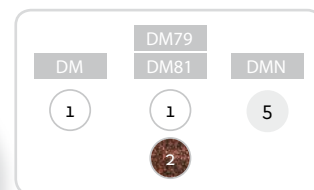

REVIZNÍ DVÍŘKA KOVOVÁ

**SUPER
CENA**

Všechny revizní dvířka v provedení DM a DMN lze objednat také v provedení se zámkem YALE.

Označení **DMZ**.
např. (dvířka DMN54 se zámkem = DMN54Z

INDEX	A	B	X	Y	Z	☒	☒	☒	☒	☒	☒
DM80	140	70	190	120	25						☑
DM81	DMN50	140	140	190	190	25					☑
DM82	DMN51	150	150	200	200	25	☑				☑
DM83	DMN52	150	200	200	250	25	☑				☑
DM79	DMN49	150	250	200	300	25					☑
DM84	DMN53	150	300	200	350	25	☑				☑
DM85	DMN54	200	200	250	250	25	☑				☑
DM86	DMN55	200	250	250	300	25	☑				☑
DM87	DMN56	200	300	250	350	25	☑				☑
DM88	DMN57	220	270	270	320	25	☑				☑
DM89	DMN60	250	250	300	300	25	☑				☑
DM90	DMN58	250	300	300	350	25	☑				☑
DM91	DMN59	300	300	350	350	25	☑				☑
DM92	DMN61	300	400	350	450	25	☑				☑
DM93	DMN62	400	400	450	450	25	☑				☑
DM94	DMN63	200	400	250	450	25	☑				☑
DM95	DMN64	250	350	300	400	25	☑				☑
DM96	DMN65	250	400	300	450	25	☑				☑
DM97	DMN66	250	500	300	550	25	☑				☑
DM98	DMN67	300	500	350	550	25	☑				☑
DM99	DMN68	300	600	350	650	25	☑				☑
DM100	DMN69	400	500	450	550	25	☑				☑
DM101	DMN70	400	600	450	650	25	☑				☑
DM102	DMN71	500	500	550	550	25	☑				☑
DM103	DMN72	500	600	550	650	25	☑				☑
DM104	DMN73	600	600	650	650	25	☑				☑

DMZ

Maskovací dvířka univerzální - MU-1

Univerzální maskovací dvířka MU-1 jsou kompletem magnetů a kovových dílů, které jsou určeny pro montáž do stěny a keramických obkladů. Pomocí této sestavy je možno zakrýt otvor libovolných rozměrů. Součástí kompletu je také úchyt.