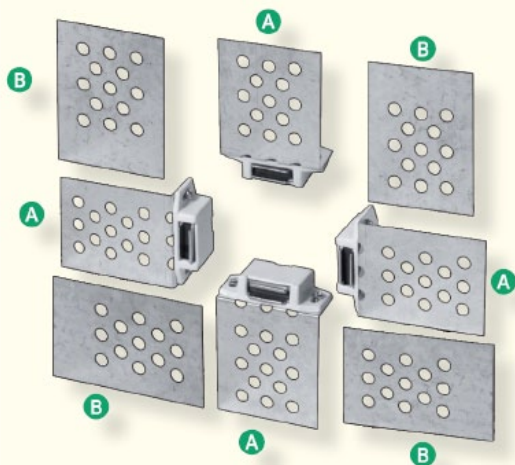

REVIZNÍ DVÍŘKA KOVOVÁ

**SUPER
CENA**

Všechny revizní dvířka v provedení DM a DMN lze objednat také v provedení se zámkem YALE.

Označení **DMZ**.
např. (dvířka DMN54 se zámkem = DMN54Z

INDEX	A	B	X	Y	Z	☒	☒	☒	☒	☒	☒
DM80	140	70	190	120	25						☑
DM81	DMN50	140	140	190	190	25					☑
DM82	DMN51	150	150	200	200	25	☑				☑
DM83	DMN52	150	200	200	250	25	☑				☑
DM79	DMN49	150	250	200	300	25					☑
DM84	DMN53	150	300	200	350	25	☑				☑
DM85	DMN54	200	200	250	250	25	☑				☑
DM86	DMN55	200	250	250	300	25	☑				☑
DM87	DMN56	200	300	250	350	25	☑				☑
DM88	DMN57	220	270	270	320	25	☑				☑
DM89	DMN60	250	250	300	300	25	☑				☑
DM90	DMN58	250	300	300	350	25	☑				☑
DM91	DMN59	300	300	350	350	25	☑				☑
DM92	DMN61	300	400	350	450	25	☑				☑
DM93	DMN62	400	400	450	450	25	☑				☑
DM94	DMN63	200	400	250	450	25	☑				☑
DM95	DMN64	250	350	300	400	25	☑				☑
DM96	DMN65	250	400	300	450	25	☑				☑
DM97	DMN66	250	500	300	550	25	☑				☑
DM98	DMN67	300	500	350	550	25	☑				☑
DM99	DMN68	300	600	350	650	25	☑				☑
DM100	DMN69	400	500	450	550	25	☑				☑
DM101	DMN70	400	600	450	650	25	☑				☑
DM102	DMN71	500	500	550	550	25	☑				☑
DM103	DMN72	500	600	550	650	25	☑				☑
DM104	DMN73	600	600	650	650	25	☑				☑

DMZ

Maskovací dvířka univerzální - MU-1

Univerzální maskovací dvířka MU-1 jsou kompletem magnetů a kovových dílů, které jsou určeny pro montáž do stěny a keramických obkladů. Pomocí této sestavy je možno zakrýt otvor libovolných rozměrů. Součástí kompletu je také úchyt.

MU-1