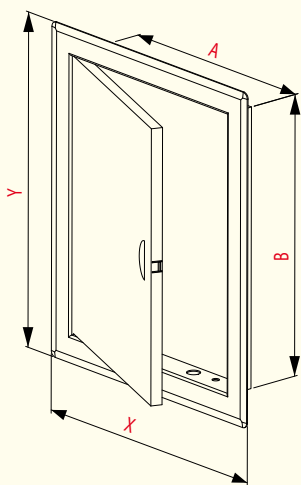

REVIZNÍ DVÍŘKA KOVOVÁ

**SUPER
CENA**

Všechny revizní dvířka v provedení DM a DMN lze objednat také v provedení se zámkem YALE.

Označení **DMZ**.
např. (dvířka DMN54 se zámkem = DMN54Z

INDEX	A	B	X	Y	Z	☒	☒	☒	☒	☒	☒
DM80	140	70	190	120	25						☑
DM81	DMN50	140	140	190	190	25					☑
DM82	DMN51	150	150	200	200	25	☑				☑
DM83	DMN52	150	200	200	250	25	☑				☑
DM79	DMN49	150	250	200	300	25					☑
DM84	DMN53	150	300	200	350	25	☑				☑
DM85	DMN54	200	200	250	250	25	☑				☑
DM86	DMN55	200	250	250	300	25	☑				☑
DM87	DMN56	200	300	250	350	25	☑				☑
DM88	DMN57	220	270	270	320	25	☑				☑
DM89	DMN60	250	250	300	300	25	☑				☑
DM90	DMN58	250	300	300	350	25	☑				☑
DM91	DMN59	300	300	350	350	25	☑				☑
DM92	DMN61	300	400	350	450	25	☑				☑
DM93	DMN62	400	400	450	450	25	☑				☑
DM94	DMN63	200	400	250	450	25	☑				☑
DM95	DMN64	250	350	300	400	25	☑				☑
DM96	DMN65	250	400	300	450	25	☑				☑
DM97	DMN66	250	500	300	550	25	☑				☑
DM98	DMN67	300	500	350	550	25	☑				☑
DM99	DMN68	300	600	350	650	25	☑				☑
DM100	DMN69	400	500	450	550	25	☑				☑
DM101	DMN70	400	600	450	650	25	☑				☑
DM102	DMN71	500	500	550	550	25	☑				☑
DM103	DMN72	500	600	550	650	25	☑				☑
DM104	DMN73	600	600	650	650	25	☑				☑

DMZ

Maskovací dvířka univerzální - MU-1

Univerzální maskovací dvířka MU-1 jsou kompletem magnetů a kovových dílů, které jsou určeny pro montáž do stěny a keramických obkladů. Pomocí této sestavy je možno zakrýt otvor libovolných rozměrů. Součástí kompletu je také úchyt.