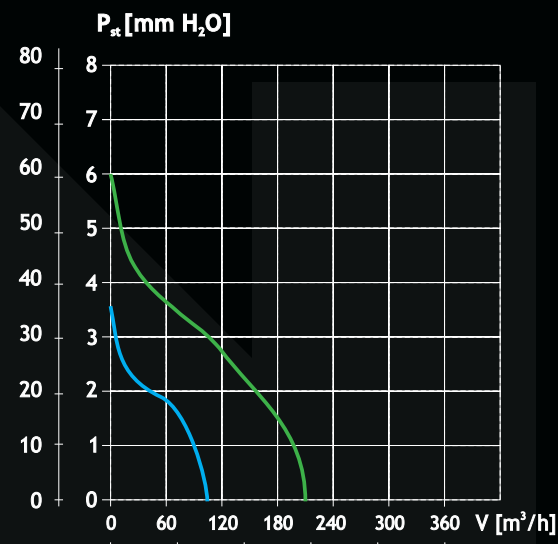

IDEA series K

NEW DESIGN

Ø100 / Ø125

axial fan
axialventilator
axiální ventilátor
wentylator osiowy

Ventilátory Klimatom exkluzivní řady IDEA jsou absolutní novinkou na evropském trhu, inspirovanou klasickými tvary a použitými materiály. Designový axiální ventilátor je vhodným a výkonným doplňkem nejen do koupelen či toalet, ale i pracoven či jiných malých a středních místností. Vyladíte si interiér do posledního detailu díky nepřebernému množství kombinací v průměrech 100 nebo 125mm. Kompletní sestavu tvoří ventilátor (1/2) a ozdobný čelní kryt (2/2). Díky jedinečné konstrukci a použití prvotřídních materiálů od předních evropských výrobců, jsou dokonalým doplňkem pro Váš interiér. Ventilátory IDEA jsou vysoce kvalitní produkty s nízkou spotřebou elektrické energie a přesto vyšším výkonem. Inovativní technologie a výkonné motory zajišťují nízkou hlučnost a dovolují montáž v libovolné pozici. Výrobek je podsvětlený LED diodou.

Klimatom fans from exclusive IDEA series is an absolute news in the European market, inspired by classic shapes and materials. The design axial fan is a powerful complement not only in bathrooms and toilets, but also in study rooms or other small and medium-sized rooms. Enhance your interior to the last detail thanks to the countless design combinations with diameters 100 or 125 mm. The complete assembly consists of fan (1/2) and decorative front cover (2/2). Thanks to the unique design and the use of premium materials exclusively from European manufacturers, the fans are the perfect accessory for your interior. IDEA Fans are high quality products with low power consumption and high performance. Innovative technologies and powerful engines ensure low loudness and allow assembling in any position. The product is LED - backlit.

KLIMATOM Axialventilatoren aus der exklusiven IDEA Serie sind eine absolute Neuigkeit auf dem europäischen Markt, inspiriert von klassischen Formen und Materialien. Design Ventilatoren sind eine leistungsstarke Ergänzung, nicht nur in Badezimmern und Toiletten, sondern auch in Arbeits-, oder anderen kleinen und mittelgroßen Räumen. Verbessern Sie ihr Interieur bis ins letzte Detail, dank der unzähligen Kombinationen mit Durchmessern von 100 oder 125 mm. Die komplette Baugruppe besteht aus Ventilator (Karton 1/2) und dekorativer Frontabdeckung (Karton 2/2). Dank der einzigartigen Konstruktion und der Verwendung von hochwertigen Materialien, ausschließlich von europäischen Herstellern, sind die Ventilatoren das perfekte Accessoire für ihr Haus. IDEA Axialventilatoren sind hochwertige Produkte mit niedrigem Stromverbrauch und hoher Leistung. Innovative Technologien und leistungsstarke Motoren sorgen für eine geringe Lautstärke und ermöglichen den Einbau in jeder Lage. LED-Unterlicht.

Technical data / Technische parameter / Dane techniczne / Technické údaje