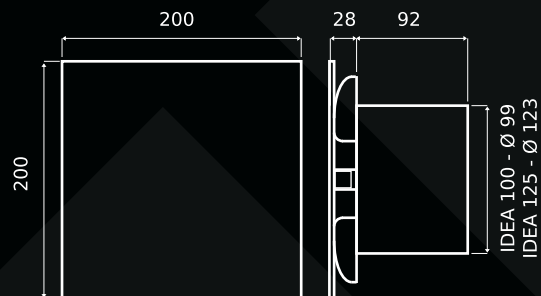

IDEA series K

NEW DESIGN

Ø100 / Ø125

axial fan
axialventilator
axiální ventilátor
wentylator osiowy

 Ventilátory Klimatom exkluzivní řady IDEA jsou absolutní novinkou na evropském trhu, inspirovanou klasickými tvary a použitými materiály. Designový axiální ventilátor je vhodným a výkonným doplňkem nejen do koupelen či toalet, ale i pracoven či jiných malých a středních místností. Vyladíte si interiér do posledního detailu díky nepřebernému množství kombinací v průměrech 100 nebo 125mm. Kompletní sestavu tvoří ventilátor (1/2) a ozdobný čelní kryt (2/2). Díky jedinečné konstrukci a použití prvotřídních materiálů od předních evropských výrobců, jsou dokonalým doplňkem pro Váš interiér. Ventilátory IDEA jsou vysoce kvalitní produkty s nízkou spotřebou elektrické energie a přesto vyšším výkonem. Inovativní technologie a výkonné motory zajišťují nízkou hlučnost a dovolují montáž v libovolné pozici. Výrobek je podsvětlený LED diodou.

 Klimatom fans from exclusive IDEA series is an absolute news in the European market, inspired by classic shapes and materials. The design axial fan is a powerful complement not only in bathrooms and toilets, but also in study rooms or other small and medium-sized rooms. Enhance your interior to the last detail thanks to the countless design combinations with diameters 100 or 125 mm. The complete assembly consists of fan (1/2) and decorative front cover (2/2). Thanks to the unique design and the use of premium materials exclusively from European manufacturers, the fans are the perfect accessory for your interior. IDEA Fans are high quality products with low power consumption and high performance. Innovative technologies and powerful engines ensure low loudness and allow assembling in any position. The product is LED - backlit.